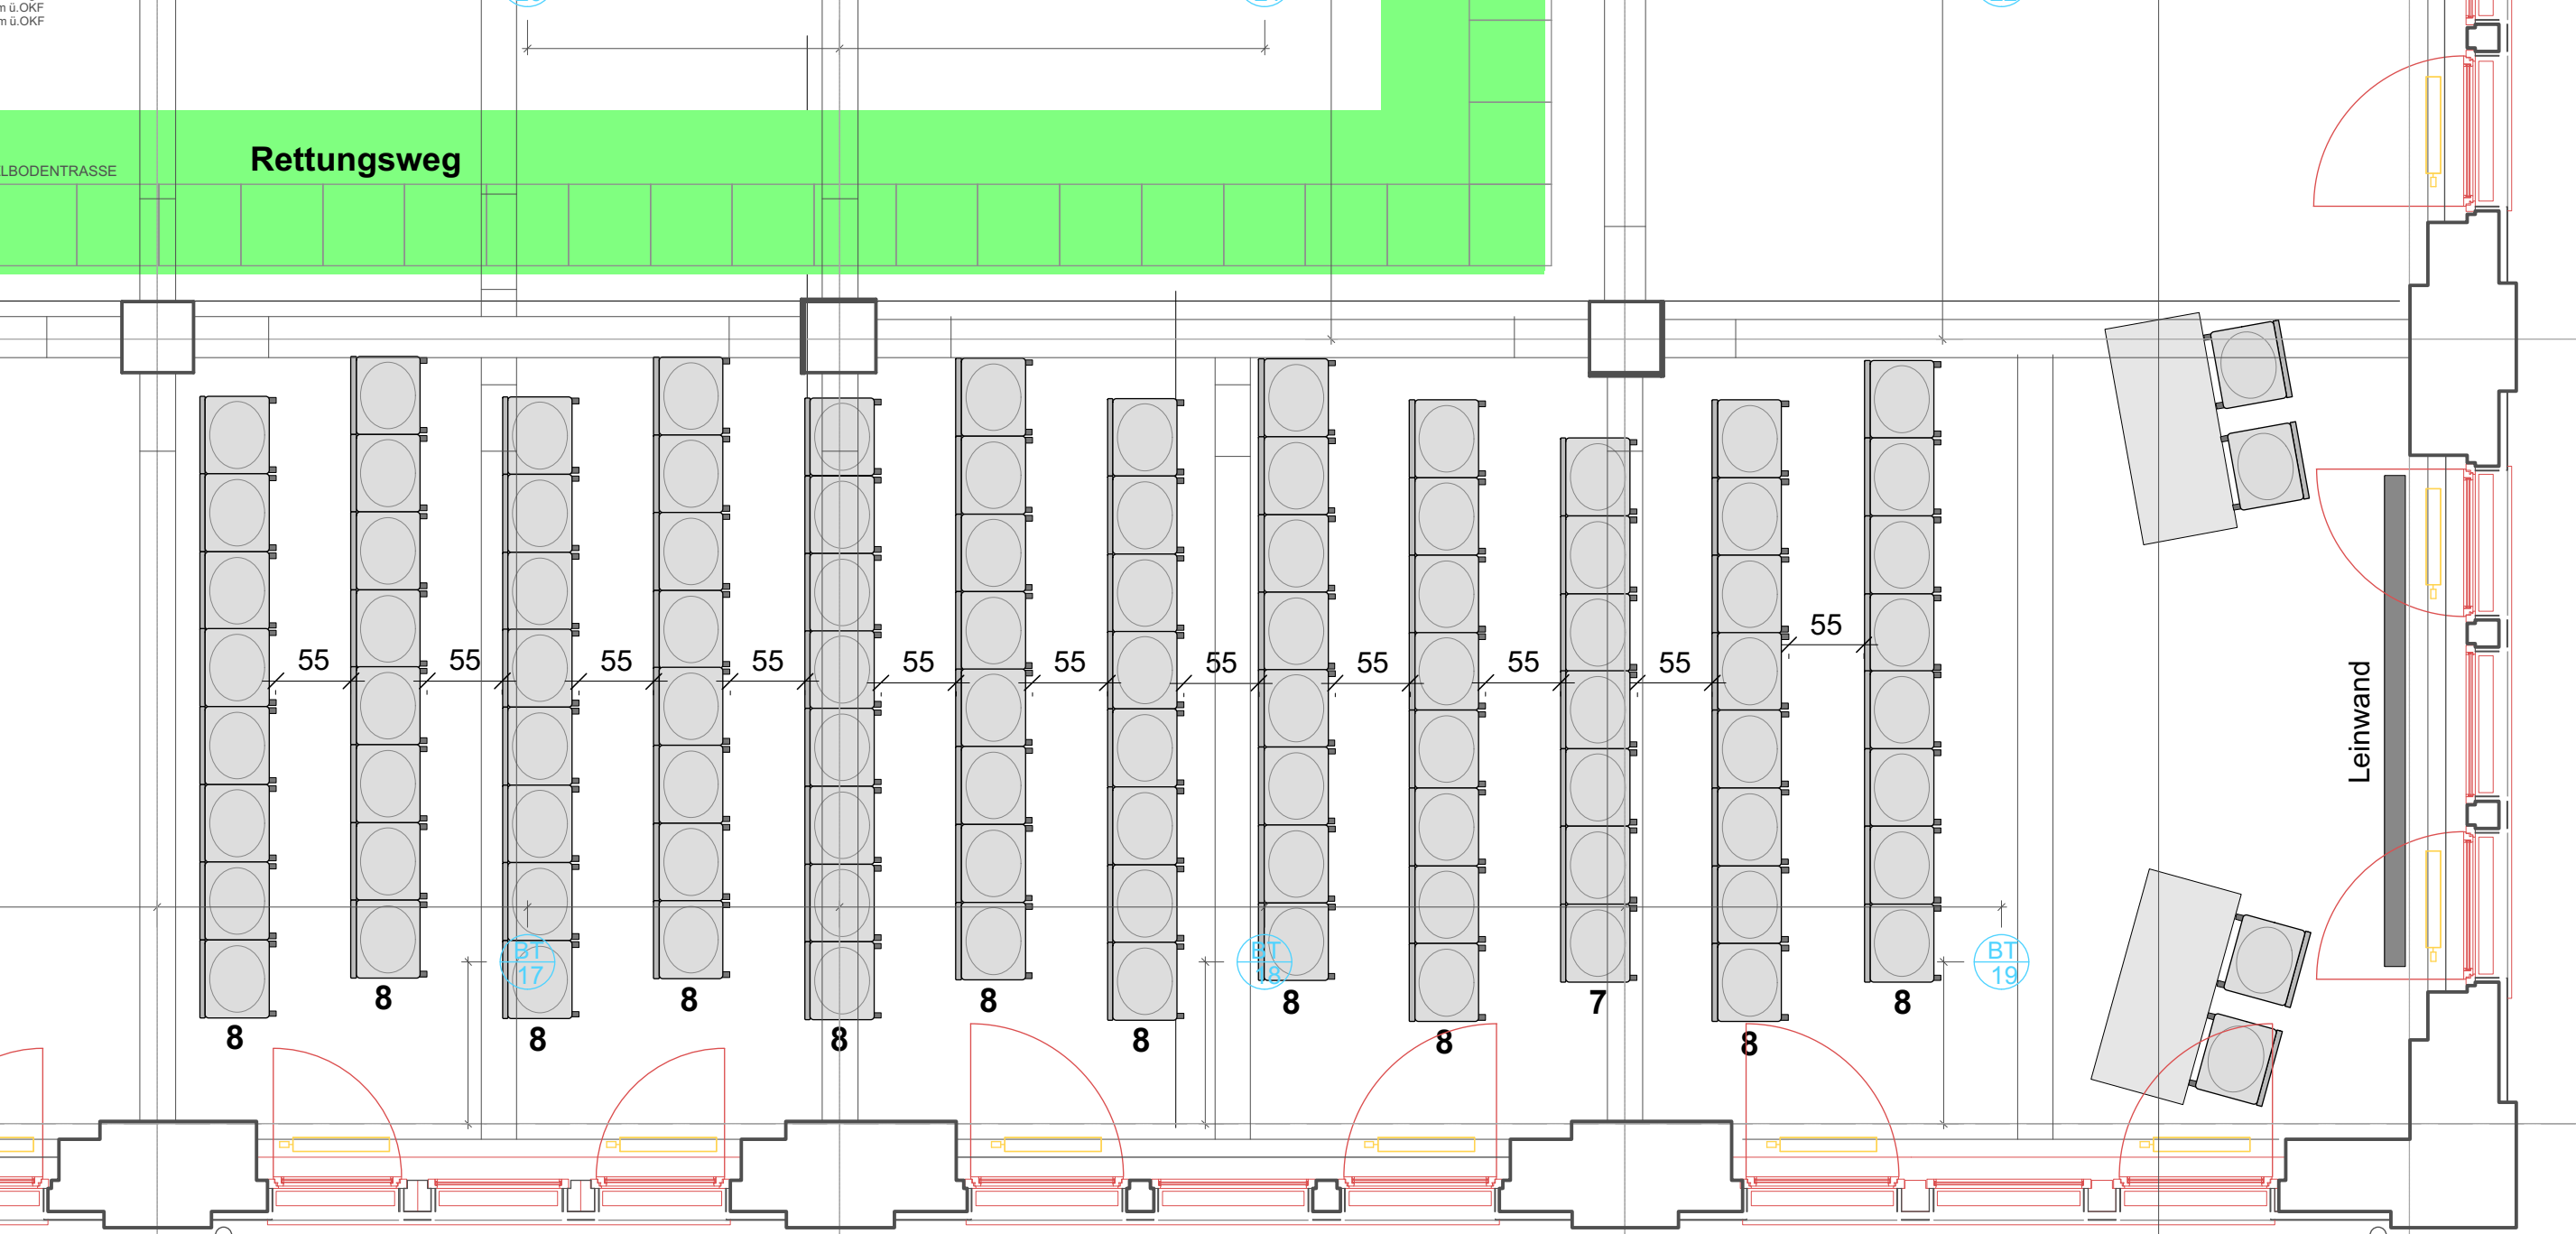

Rettungsweg

Bestuhlung:
95 Stühle Publikum
4 Stühle / 2 Tische Podium